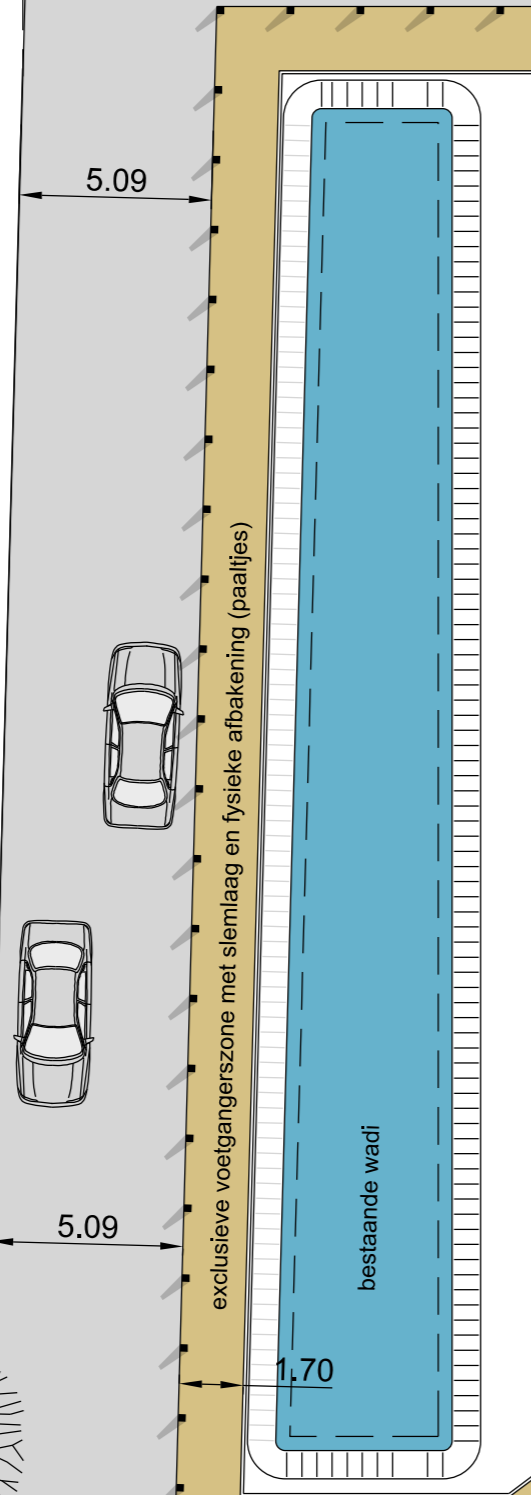

INRICHTINGSVOORSTEL TC HEUSDEN

SCHAAL 1 / 200 (formaat A3)

verkeersbord met aanduiding
exclusief voor personeel en leveringen

-43.48-

BESTAANDE TENNISHAL

MULTIFUNCTIONELE ZONE VOOR
TIJDELIJKE CONSTRUCTIES
- koelcel
- tent
- ...